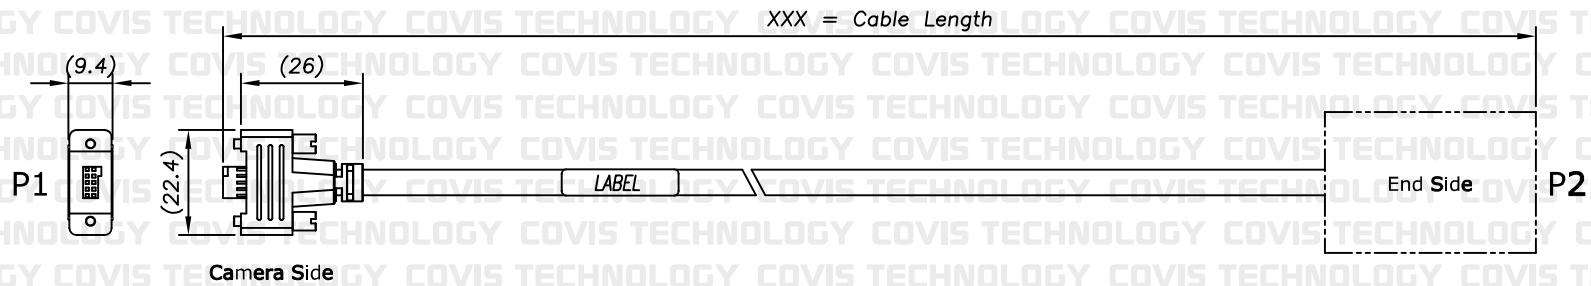

Camera Connector
Straight type

GN - 10P - □□□□

Genie
10Pin

Cable Type
R : Robot
N : Nomal

Cable Length
ex) 050 : 5M

UNIT	mm	DWG.	CYS	ITEM	POWER CABLE
DATE	2024.05.22	APPROVAL		PART NO.	GN-10P-***R(N)