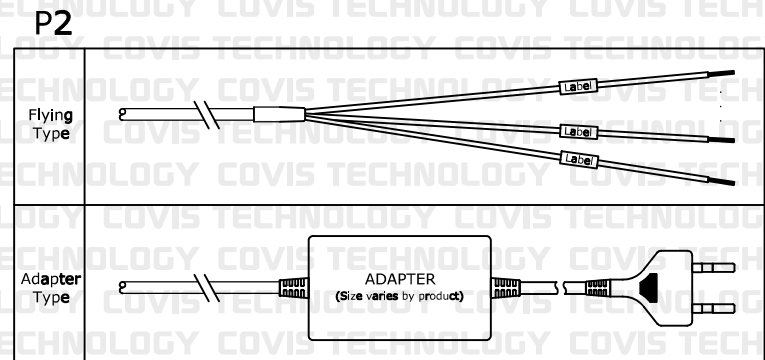

Camera Connector
Straight type

GN - 10P - □□□□

Genie
10Pin

Cable Type
R : Robot
N : Nomal

Cable Length
ex) 050 : 5M

UNIT	mm	DWG.	CYS	ITEM	POWER CABLE
DATE	2024.05.22	APPROVAL		PART NO.	GN-10P-***R(N)