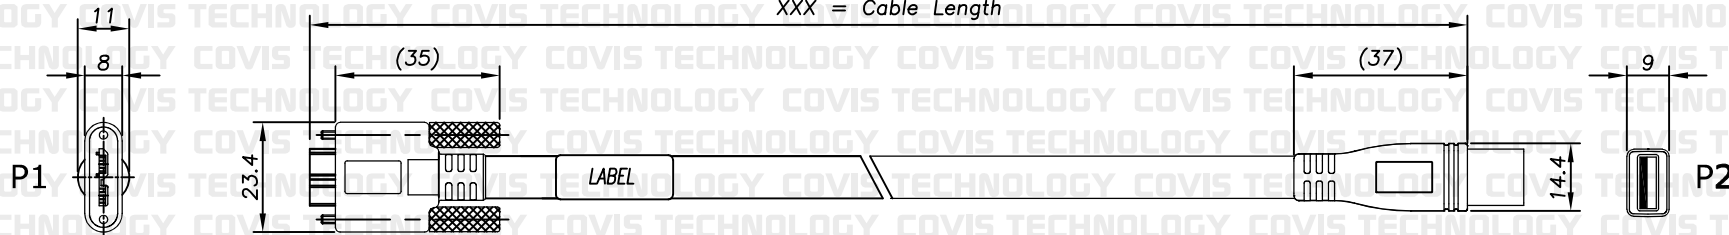

Camera Connector
micro-B Straight type

USB30 □ - MB A - □ □ □ □

Interface

Cable Type

H : Robot

LT : Normal

Left(Camera)

Connector micro-B Type

MB : Straight

Cable Type

R : Robot

N : Normal

Cable Length

ex) 050 : 5M

Right(PC)

Connector

A Type

UNIT	mm	DWG.	CYS	ITEM	USB3.0 CABLE
DATE	2024.05.16	APPROVAL		PART NO.	USB30*-MBA-***R(N)